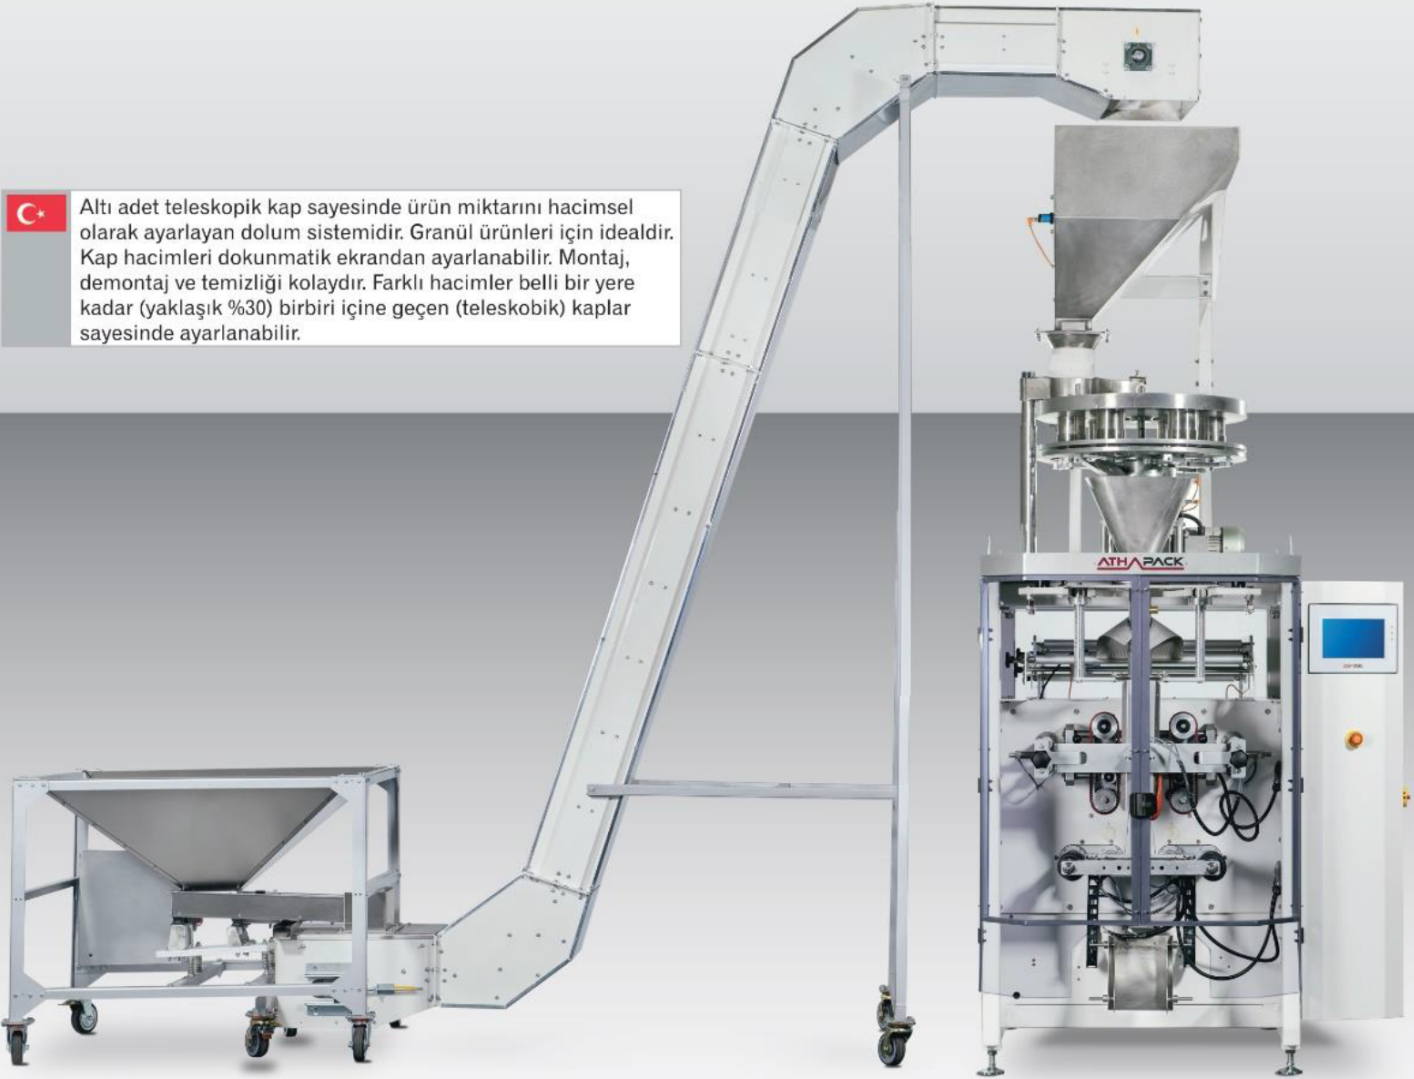

# VOLUMETRIC FILLERS

Altı adet teleskopik kap sayesinde ürün miktarını hacimsel olarak ayarlayan dolum sistemidir. Granül ürünleri için idealdir. Kap hacimleri dokunmatik ekrandan ayarlanabilir. Montaj, demontaj ve temizliği kolaydır. Farklı hacimler belli bir yere kadar (yaklaşık %30) birbirini içine geçen (teleskobik) kaplar sayesinde ayarlanabilir.

Continuous Motion Volumetric Dosing System Consists of Six Stainless Steel Telescopic Cups Controlled by Touch Screen. It is Ideal for dosing fine granular products and can be adjusted manually or automatically, easy to clean thoroughly. A number of options are available depending on specific requirements.

Непрерывное движение система объемного дозирования состоит из шести из нержавеющей стали телескопических кубков контролируемых с сенсорным экраном. Это оборудование идеально подходит для дозирования мелких сыпучих продуктов, а также может регулироваться вручную или автоматически, легко тщательно очистить. Ряд опций доступны в зависимости от конкретных требований.

AR الميزان الحجمي المستمر الحركة تتكون من ستة اكواب (كأسات) تلسكوبية، ملائمة لتعبئة الحبيبات والسكر والملح... الخ. يتم التحكم بالكأسات يدويا او اوتوماتيكيا من خلال شاشة التحكم الرئيسية. سهل التنظيف. طبقا لمتطلبات المنتج يوجد عدد من الخيارات والتطبيقات.